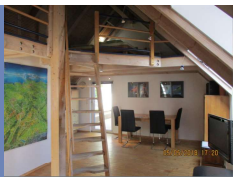

Ferienwohnung Lindele

Rädlesbachweg 21/2
88339 Bad Waldsee
(0049) 7123 958631
sonja.parpert@gmx.de
www.fewo-waldsee.de

Ferienwohnung

ab 42,00 EUR

Pers. 1 - 4

Betten: 2